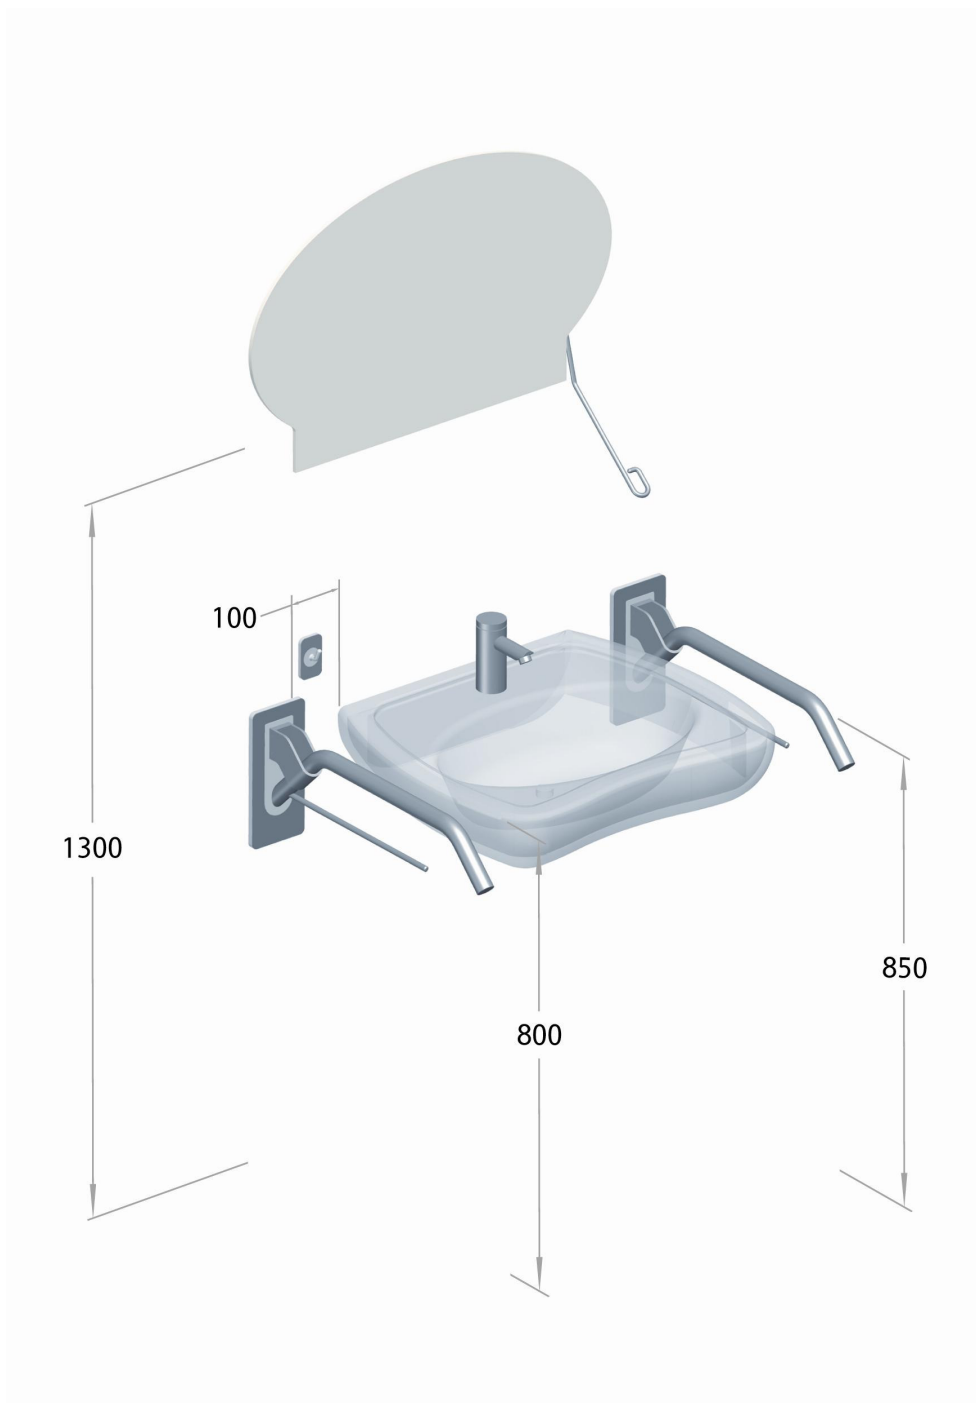

Karta projektowa, umywalka - Lehnen Evolution

Opis produktu	Nr katalogowy	Ilość
Poręcz umywalkowa z uchwytem na ręcznik długość: 600 mm	30-301-000	2
Lustro uchylne w kształcie grzyba - prawe wymiary: 800 x 500 mm	31-203-100	1
Haczyk pojedynczy, biały montaż na poręczu prostej	31-151-001	1
Umywalka – Nova Top Bez Barrier (Sanitec Koło) wymiary: 650 x 560 mm	68465	1